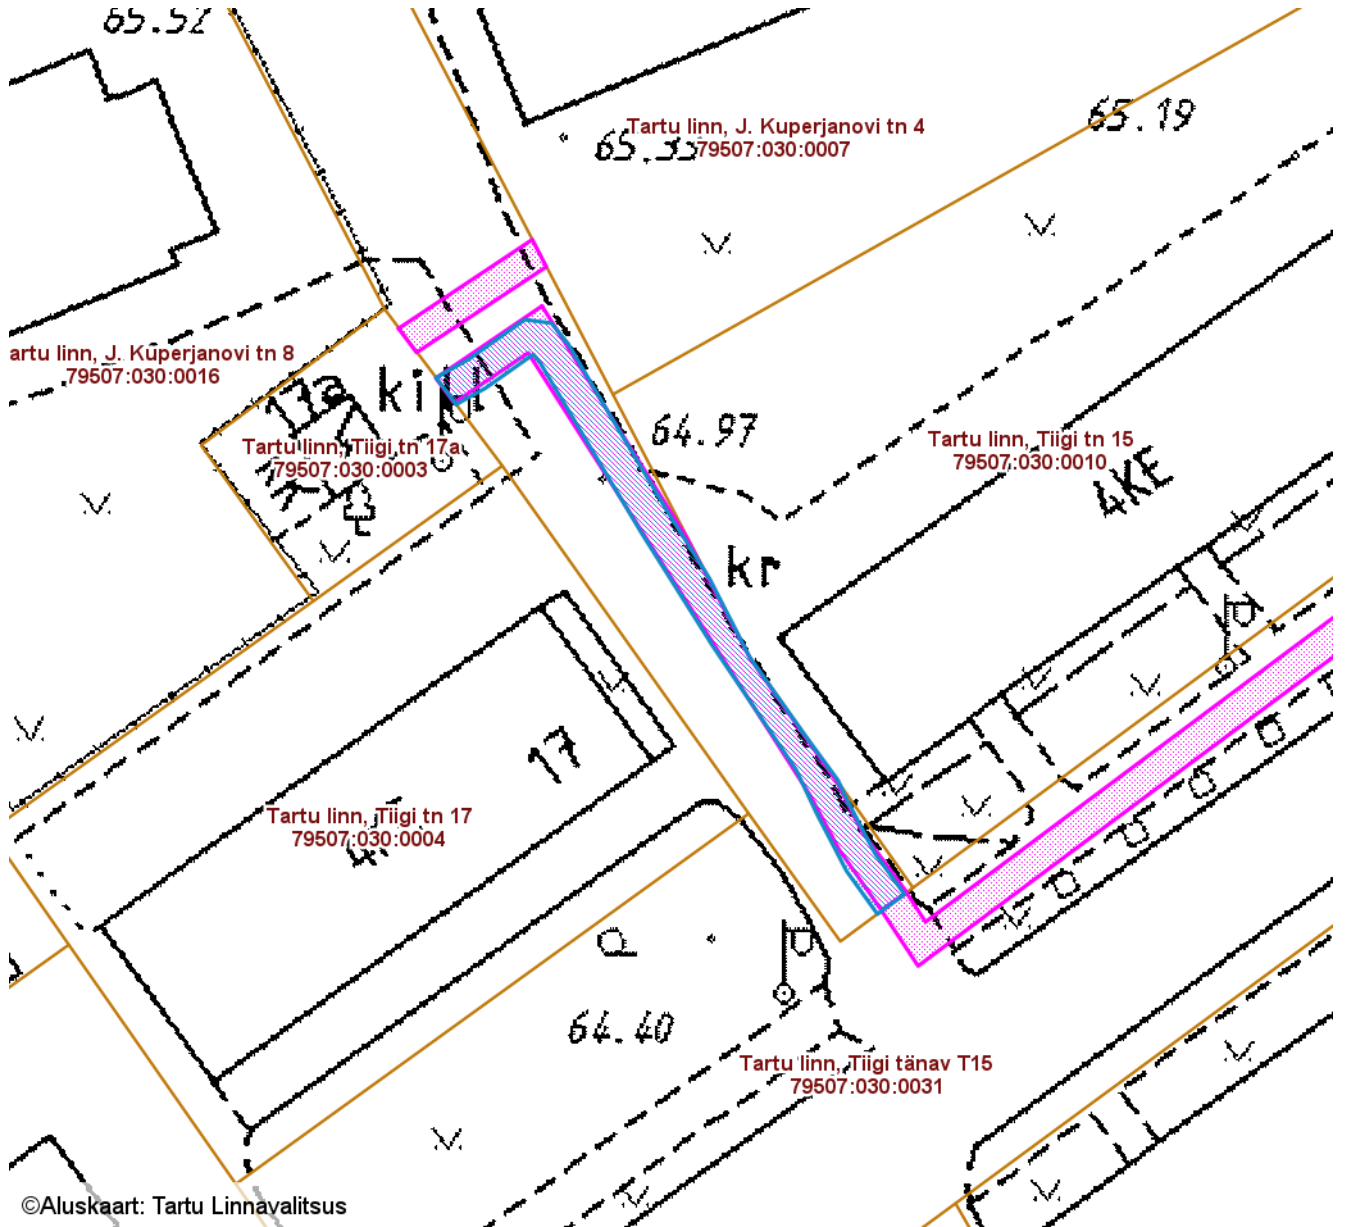

SUNDVALDUSE ALA ASENDIPLAAN

Tartu maakond, Tartu linn, Tartu linn, Julius Kuperjanovi tänav T1 (79507:022:0021)

M 1 : 500

— Sundvalduse ala 107 m²
(0,4 kV maakaabelliin)

— Olemasolevad piirangud ja
isiklikud kasutusõigused

Koostas: **Pille Toom**

Sundvalduse ala koordinaadid

Nr	X	Y	Nr	X	Y
1	6473795.13	658780.69	17	6473764.30	658806.48
2	6473796.90	658779.36	18	6473768.06	658804.53
3	6473798.09	658781.48	19	6473771.01	658803.14
4	6473800.73	658785.23	20	6473779.19	658797.63
5	6473800.50	658786.97	21	6473786.64	658792.93
6	6473799.15	658788.08	22	6473793.62	658788.77
7	6473794.75	658790.66	23	6473797.88	658786.24
8	6473787.79	658794.81	24	6473798.44	658785.79
9	6473783.62	658797.44	25	6473796.20	658782.61
10	6473778.43	658800.09			
11	6473773.23	658803.77			
12	6473770.29	658805.92			
13	6473769.04	658806.50			
14	6473765.46	658808.36			
15	6473762.75	658810.32			
16	6473761.45	658808.53			